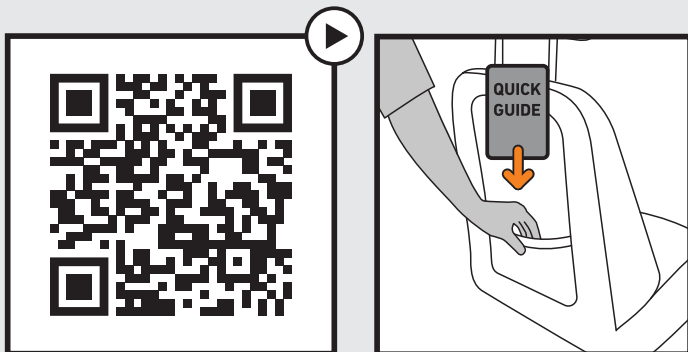

QUICK GUIDE

BeSafe®

BeSafe iZi Twist i-Size
 BeSafe iZi Twist B i-Size
 BeSafe iZi Twist M i-Size

BeSafe iZi Turn i-Size
 BeSafe iZi Turn B i-Size
 BeSafe iZi Turn M i-Size

iZi Twist B i-Size
 iZi Turn B i-Size
 iZi Twist / iZi Twist M i-Size
 iZi Turn / iZi Turn M i-Size

1. Installation

2. Usage

3. Installation baby shell (only iZi Twist B and iZi Turn B)

4. De-installation