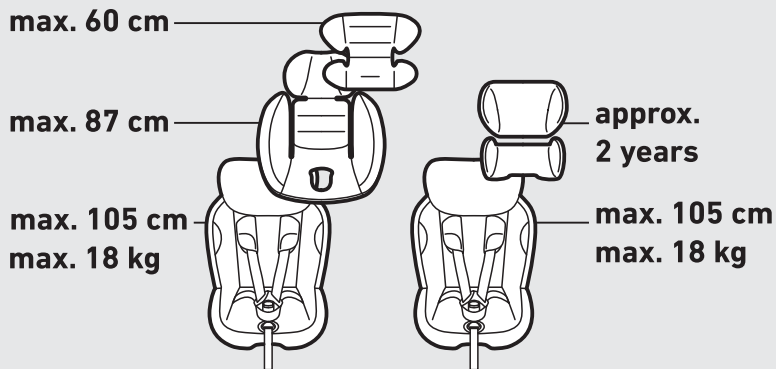

QUICK GUIDE

BeSafe®

BeSafe iZi Twist i-Size
 BeSafe iZi Twist B i-Size
 BeSafe iZi Twist M i-Size

BeSafe iZi Turn i-Size
 BeSafe iZi Turn B i-Size
 BeSafe iZi Turn M i-Size

iZi Twist B i-Size
 iZi Turn B i-Size
 iZi Twist / iZi Twist M i-Size
 iZi Turn / iZi Turn M i-Size

1. Installation

2. Usage

3. Installation baby shell (only iZi Twist B and iZi Turn B)

4. De-installation